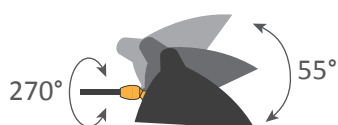

Plafonnier à 3 bras pivotants / Ceiling lamp 3 rotating arms

Serge Mouille™ - 1958

Ref. P3B

3x42W max - E27 - 230V - 50Hz

Utilisation en intérieur et emplacements secs seulement / Indoor use and dry locations only

Ampoules halogènes fournies / Halogen bulbs included

non inclus
not included

Couleurs possibles / Colors available

Noir / Black

Blanc / White

L'intérieur des réflecteurs est toujours blanc brillant

The inside of the reflectors is always shiny white