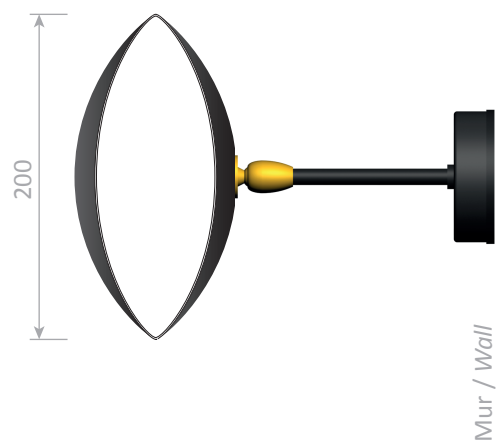

# Applique "Oeil" / Sconce "Eye"

Serge Mouille™ - 1956

Ref. OEIL

42W max - E14 - 230V - 50Hz

Utilisation en intérieur et emplacements secs seulement / Indoor use and dry locations only

Ampoule halogène fournie / Halogen bulb included

## Matériaux / Material

Corps / Body

Acier / Steel

Rotule / Swivel

Laiton / Brass

Réflecteur / Reflector

Aluminium / Aluminium

 Ce luminaire est compatible avec des ampoules des classes énergétiques :

 Fabriqué en France / Made in France

**Applique Oeil - 1956**

*Wall lamp Eye - 1956*