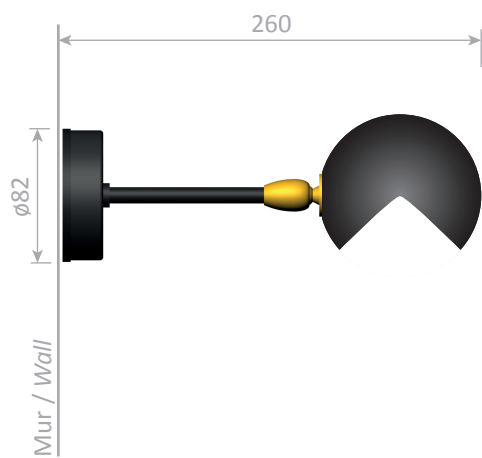

# Applique "Oeil" / Sconce "Eye"

Serge Mouille™ - 1956

Ref. OEIL

42W max - E14 - 230V - 50Hz

Utilisation en intérieur et emplacements secs seulement / Indoor use and dry locations only

Ampoule halogène fournie / Halogen bulb included

## Matériaux / Material

Corps / Body

Acier / Steel

Rotule / Swivel

Laiton / Brass

Réflecteur / Reflector

Aluminium / Aluminium

 Ce luminaire est compatible avec des ampoules des classes énergétiques :

A++  
A+  
A  
B  
C  
D  
E

Le luminaire est vendu avec une ampoule de la classe énergétique : **C**

874/2012 

Authentique édition numérotée / Authentic numbered edition

Délivrée avec certificat d'authenticité / Delivered with certificat of authenticity

 Fabriqué en France / Made in France

**Applique Oeil - 1956**

*Wall lamp Eye - 1956*