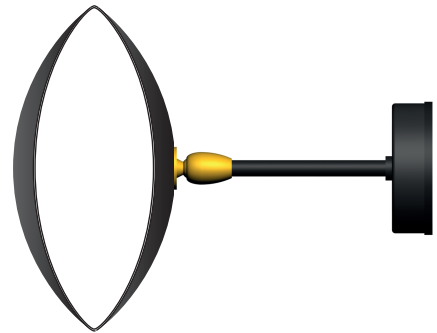

# Applique "Oeil" / Sconce "Eye"

Serge Mouille™ - 1956

Ref. OEIL

42W max - E14 - 230V - 50Hz

Utilisation en intérieur et emplacements secs seulement / Indoor use and dry locations only

Ampoule halogène fournie / Halogen bulb included

## Couleurs possibles / Colors available

Noir / Black

Blanc / White

L'intérieur du réflecteur est toujours blanc brillant

The inside of the reflector is always shiny white

## Matériaux / Material

Corps / Body

Acier / Steel

Rotule / Swivel

Laiton / Brass

Réflecteur / Reflector

Aluminium / Aluminium

 Ce luminaire est compatible avec des ampoules des classes énergétiques :

 Fabriqué en France / Made in France

**Applique Oeil - 1956**

*Wall lamp Eye - 1956*