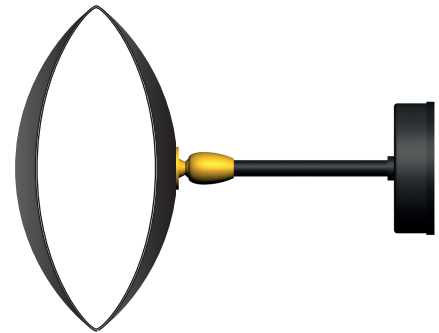

# Applique "Oeil" / Sconce "Eye"

Serge Mouille™ - 1956

Ref. OEIL

42W max - E14 - 230V - 50Hz

Utilisation en intérieur et emplacements secs seulement / Indoor use and dry locations only

Ampoule halogène fournie / Halogen bulb included

## Couleurs possibles / Colors available

Noir / Black

Blanc / White

L'intérieur du réflecteur est toujours blanc brillant

The inside of the reflector is always shiny white

## Matériaux / Material

Corps / Body

Acier / Steel

Rotule / Swivel

Laiton / Brass

Réflecteur / Reflector

Aluminium / Aluminium

 Ce luminaire est compatible avec des ampoules des classes énergétiques :