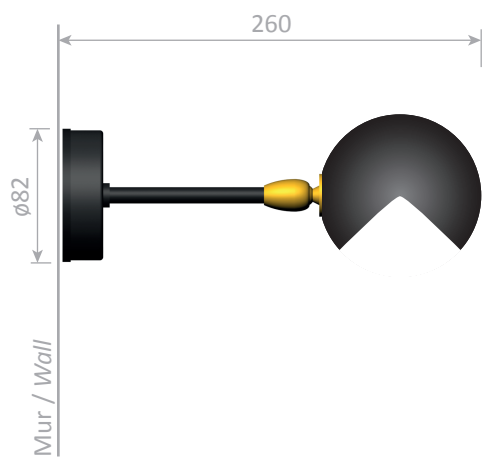

Applique Oeil - 1956

Wall lamp Eye - 1956