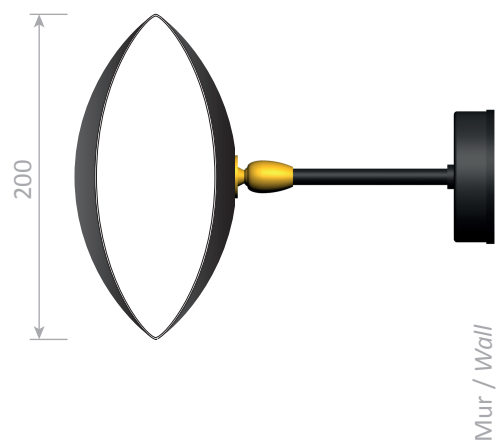

# Applique "Oeil" / Sconce "Eye"

Serge Mouille™ - 1956

Ref. OEIL

42W max - E14 - 230V - 50Hz

Utilisation en intérieur et emplacements secs seulement / Indoor use and dry locations only

Ampoule halogène fournie / Halogen bulb included

## Matériaux / Material

Corps / Body

Acier / Steel

Rotule / Swivel

Laiton / Brass

Réflecteur / Reflector

Aluminium / Aluminium

 Ce luminaire est compatible avec des ampoules des classes énergétiques :

**A++**  
**A+**  
**A**  
**B**  
**C**  
**D**  
**E**

Le luminaire est vendu avec une ampoule de la classe énergétique : **C**

874/2012 

Authentique édition numérotée / Authentic numbered edition

Délivrée avec certificat d'authenticité / Delivered with certificat of authenticity

 Fabriqué en France / Made in France

© EDITIONS SERGE MOUILLE™ - 2015  
www.serge-mouille.com

**Applique Oeil - 1956**

*Wall lamp Eye - 1956*