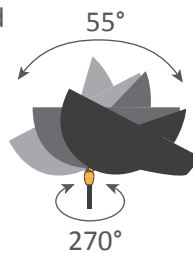

# Lampe à poser Saturne / Saturn table lamp

Serge Mouille™ - 1957

Ref. LSAT

42W max - E27 - 230V - 50Hz

Utilisation en intérieur et emplacements secs seulement / Indoor use and dry locations only

Ampoule halogène fournie / Halogen bulb included

## Couleurs possibles / Colors available

Noir / Black

Blanc / White

L'intérieur du réflecteur est toujours blanc brillant

The inside of the reflector is always shiny white