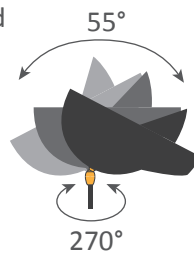

# Lampe à poser Saturne / Saturn table lamp

Serge Mouille™ - 1957

Ref. LSAT

42W max - E27 - 230V - 50Hz

Utilisation en intérieur et emplacements secs seulement / Indoor use and dry locations only

Ampoule halogène fournie / Halogen bulb included

## Couleurs possibles / Colors available

Noir / Black

Blanc / White

L'intérieur du réflecteur est toujours blanc brillant

The inside of the reflector is always shiny white