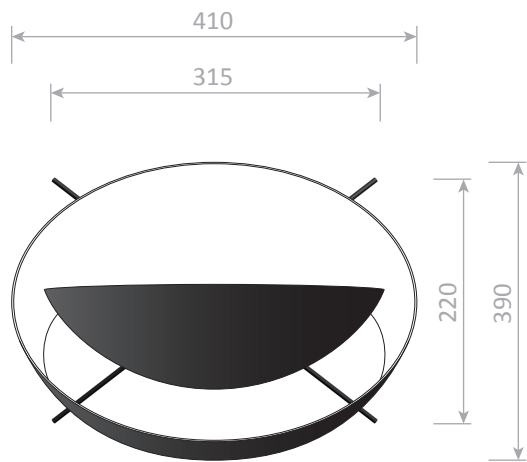

Lampe à poser Saturne - 1957

Saturn table lamp - 1957