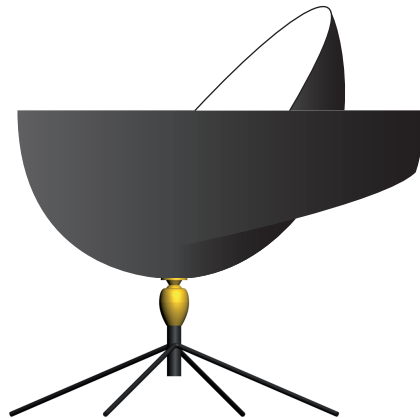

# Lampe à poser Saturne / Saturn table lamp

Serge Mouille™ - 1957

Ref. LSAT

42W max - E27 - 230V - 50Hz

Utilisation en intérieur et emplacements secs seulement / Indoor use and dry locations only

Ampoule halogène fournie / Halogen bulb included

## Couleurs possibles / Colors available

Noir / Black

Blanc / White

L'intérieur du réflecteur est toujours blanc brillant

The inside of the reflector is always shiny white