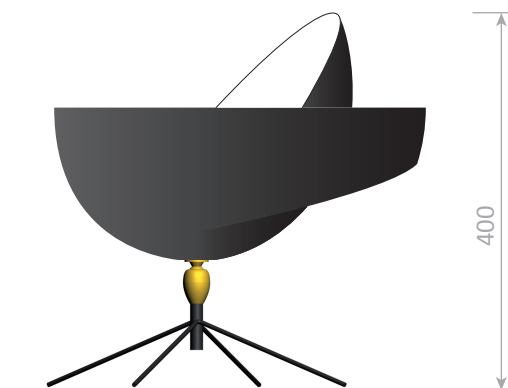

Lampe à poser Saturne - 1957

Saturn table lamp - 1957