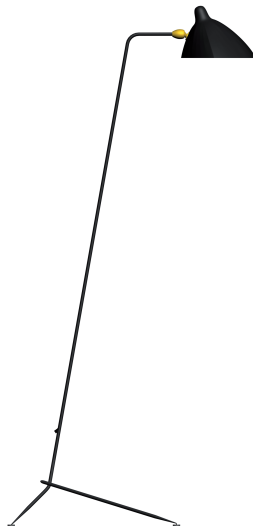

Lampadaire droit / Standing lamp 1 arm

Serge Mouille™ - 1953

Ref. LD

42W max - E27 - 230V - 50Hz

Utilisation en intérieur et emplacements secs seulement / Indoor use and dry locations only

Ampoule halogène fournie / Halogen bulb included

non inclus
not included

Couleurs possibles / Colors available

Noir / Black

Blanc / White

L'intérieur du réflecteur est toujours blanc brillant

The inside of the reflector is always shiny white

Matériaux / Material

Corps / Body

Acier / Steel

Rotule / Swivel

Laiton / Brass

Réflecteur / Reflector

Aluminium / Aluminium

Ce luminaire est compatible avec des ampoules des classes énergétiques :

- A++
- A+
- A
- B
- C
- D
- E