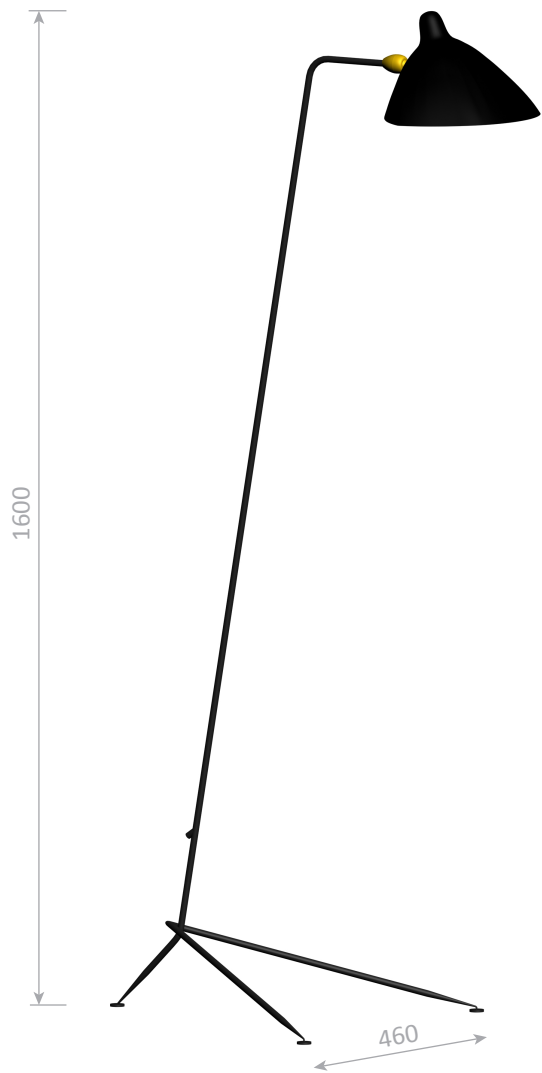

Lampadaire droit - 1953

Standing lamp 1 arm - 1953