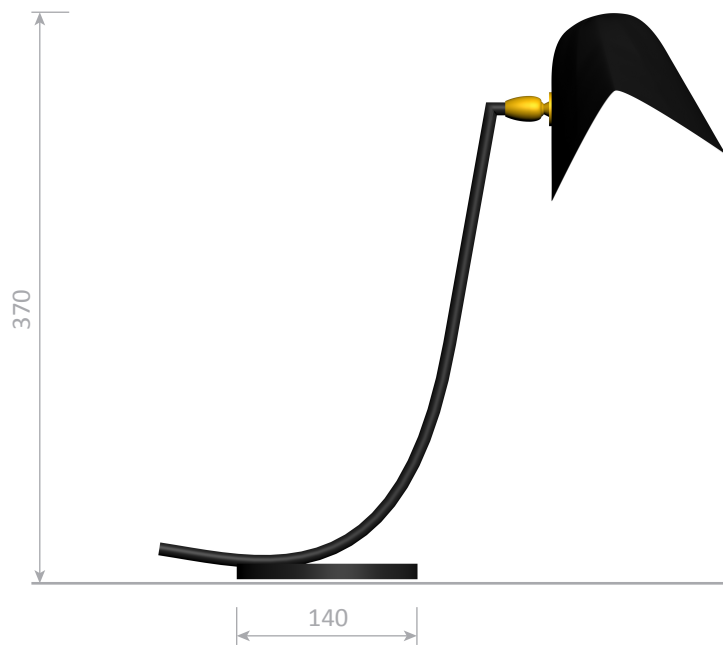

Lampe Antony - 1955

Antony lamp - 1955