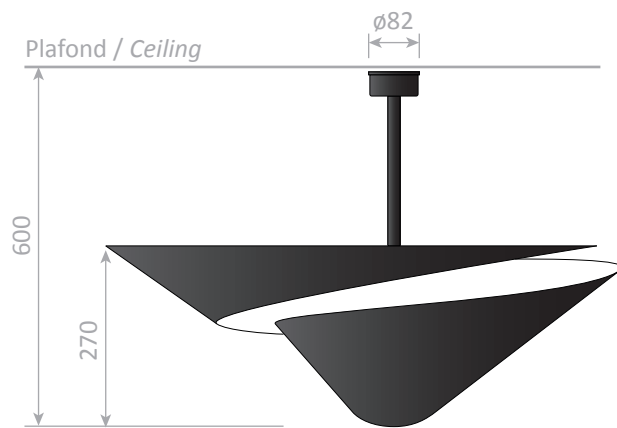

Plafonnier Grand Escargot - 1955

Ceiling lamp Large Snail - 1955