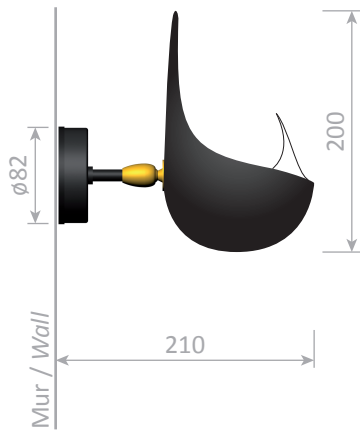

Gauche / Left

Droite / Right

Applique Conche - 1962

Wall lamp Conch - 1962