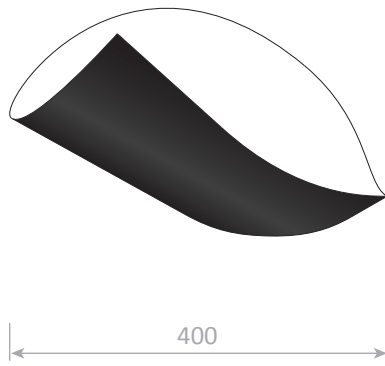

Gauche / Left