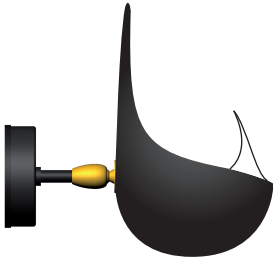

Applique "Conche" / Sconce "Conche"

Serge Mouille™ - 1962

Gauche / Left

Droite / Right

Ref. CONC

42W max - E14 - 230V - 50Hz

Utilisation en intérieur et emplacements secs seulement / Indoor use and dry locations only

Ampoule halogène fournie / Halogen bulb included

non inclus
not included

Ce luminaire est compatible avec des ampoules des classes énergétiques :

- A++
- A+
- A
- B
- C
- D
- E

Le luminaire est vendu avec une ampoule de la classe énergétique : **C**

874/2012 

Couleurs possibles / Colors available

Noir / Black

Blanc / White

L'intérieur du réflecteur est toujours blanc brillant

The inside of the reflector is always shiny white

Matériaux / Material

Corps / Body