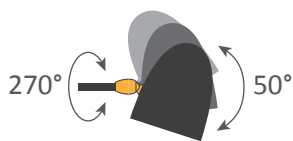

Lampe Cocotte / Cocotte lamp

Serge Mouille™ - 1957

Ref. COCOT

42W max - E14 - 230V - 50Hz

Utilisation en intérieur et emplacements secs seulement / Indoor use and dry locations only

Ampoule halogène fournie / Halogen bulb included

non inclus
not included

Couleurs possibles / Colors available

Noir / Black

Blanc / White

L'intérieur du réflecteur est toujours blanc brillant

The inside of the reflector is always shiny white

Matériaux / Material