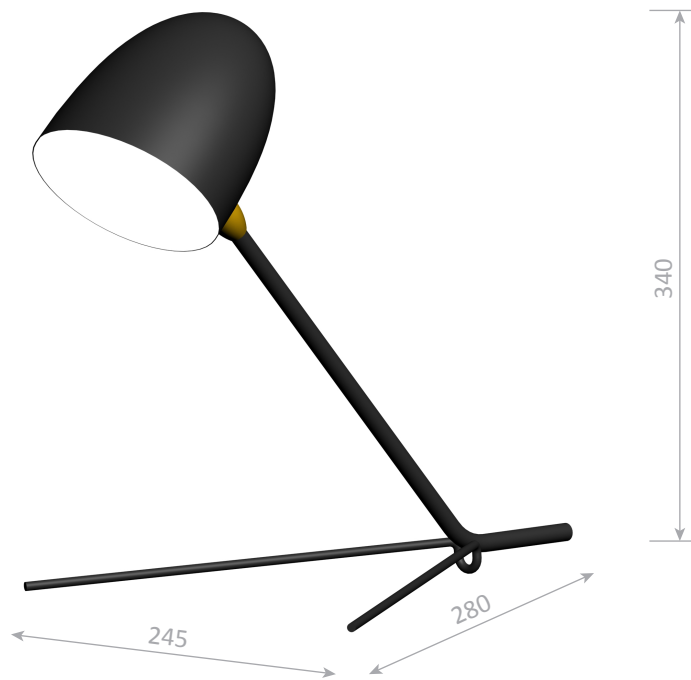

Lampe Cocotte - 1957

Cocotte lamp - 1957