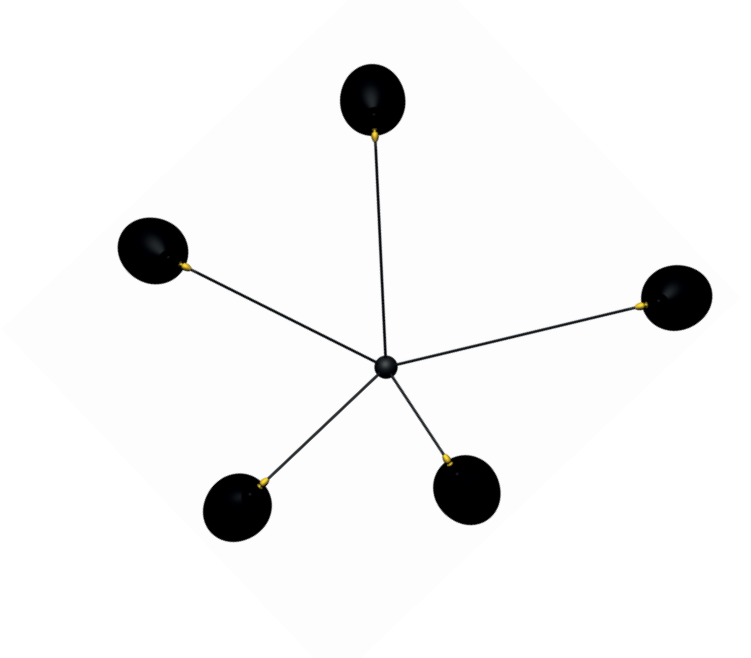

Applique "Araignée" 5 bras fixes / Sconce "Spider" 5 st ll arms Serge Mouille™ - 1953

Ref. AR5B

5x42W max - E27 - 230V - 50Hz

Utilisation en intérieur et emplacements secs seulement / Indoor use and dry locations only

Matériaux / Material

Corps / Body

Acier / Steel

Rotule / Swivel

Laiton / Brass

Réflecteur / Reflector

Aluminium / Aluminium

Ce luminaire est compatible avec des ampoules des classes énergétiques :