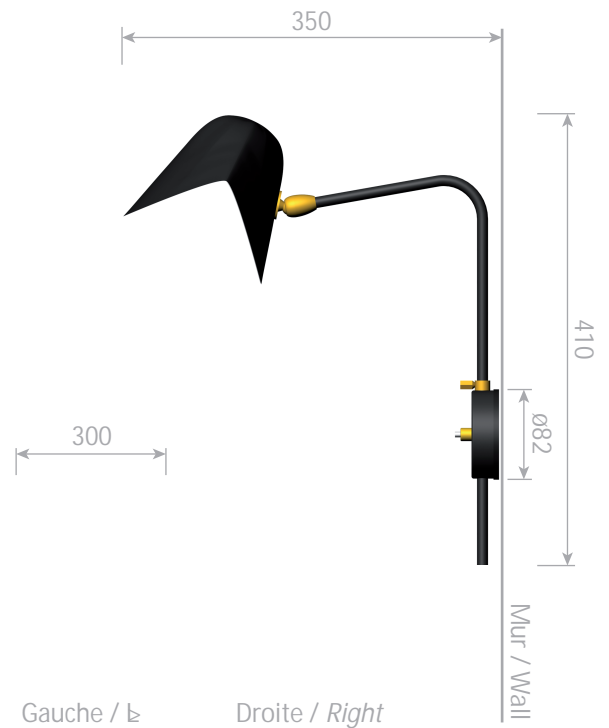

Petite applique "Antony" / Small sconce "Antony"

Serge Mouille™ - 1953

Ref. APANT

42W max - E14 - 230V - 50Hz

Utilisation en intérieur et emplacements secs seulement / Indoor use and dry locations only

Ampoule halogène fournie / Halogen bulb included

Corps / Body

Acier / Steel

Rotule / Swivel

Laiton / Brass

Réflecteur / Reflector

Aluminium / Aluminium

 Ce luminaire est compatible avec des ampoules des classes énergétiques :

A++
A+
A
B
C
D
E

Le luminaire est vendu avec une ampoule de la classe énergétique : **C**

874/2012 

Authent que édit on numérotée / Authent c numbered edit on

Délivrée avec cert ficat d'authent cité / Delivered with cert ficat of authent city

 Fabriqué en France / Made in France

CE uniquement / CE only

CE ou / or US

Applique Antony - 1953

Wall lamp Antony - 1953