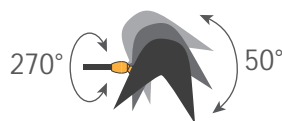

Petite applique "Antony" / Small sconce "Antony"

Serge Mouille™ - 1953

Ref. APANT

42W max - E14 - 230V - 50Hz

Utilisation en intérieur et emplacements secs seulement / Indoor use and dry locations only

Ampoule halogène fournie / Halogen bulb included

non inclus
not included

Couleurs possibles / Colors available

Noir / Black

Blanc / White

L'intérieur du réflecteur est toujours blanc brillant

The inside of the reflector is always shiny white

Matériaux / Material