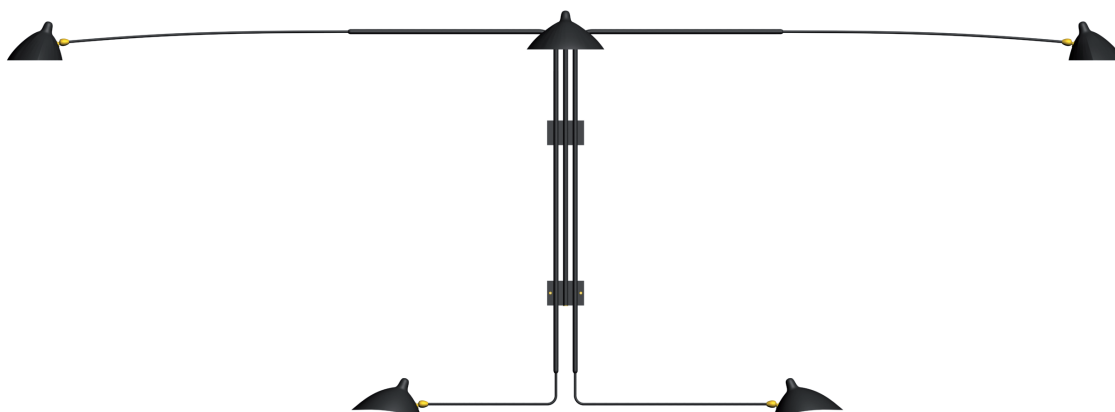

# Applique 5 bras pivotants / Sconce 5 rotating straight arms

## Serge Mouille™ - 1954

Ref. AP5B

5x42W max - E27 - 230V - 50Hz

Ut lisat on en intérieur et emplacements secs seulement / Indoor use and dry locations only

Ampoules halogènes fournies / Halogen bulbs included