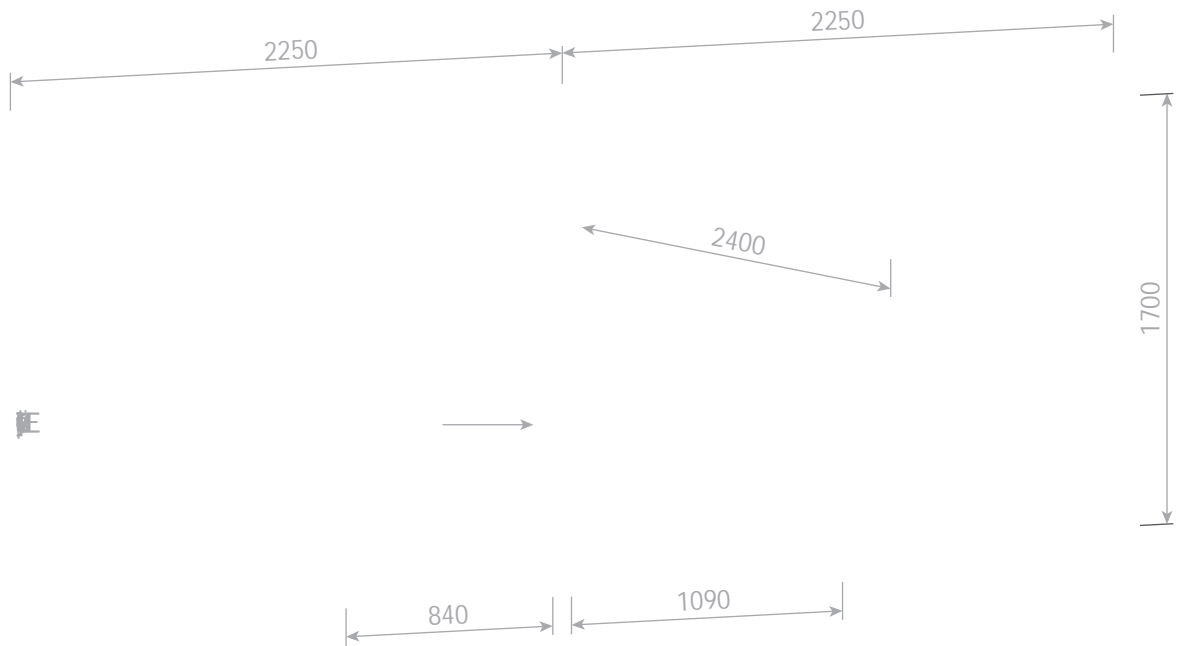

Applique 5 bras pivotants - 1954

toouu