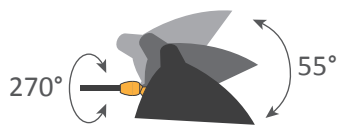

Applique 5 bras pivotants / Sconce 5 rotating straight arms

Serge Mouille™ - 1954

Ref. AP5B

5x42W max - E27 - 230V - 50Hz

Utilisation en intérieur et emplacements secs seulement / Indoor use and dry locations only

Ampoules halogènes fournies / Halogen bulbs included

non inclus
not included

Couleurs possibles / Colors available

Noir / Black

Blanc / White

L'intérieur des réflecteurs est toujours blanc brillant

The inside of the reflectors is always shiny white