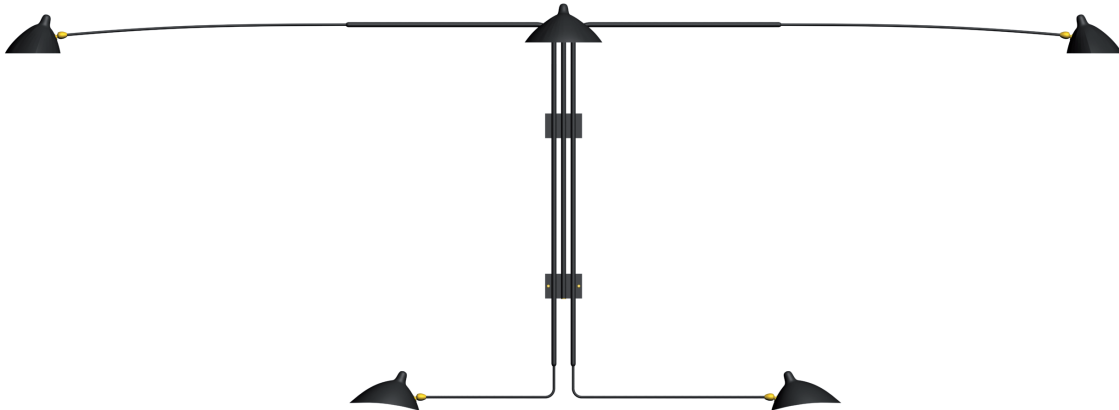

Applique 5 bras pivotants / Sconce 5 rotating straight arms

Serge Mouille™ - 1954

Ref. AP5B

5x42W max - E27 - 230V - 50Hz

Utilisation en intérieur et emplacements secs seulement / Indoor use and dry locations only

Matériaux / Material

Corps / Body

Acier / Steel

Rotule / Swivel

Laiton / Brass

Réflecteur / Reflector

Aluminium / Aluminium

Ce luminaire est compatible avec des ampoules des classes énergétiques :

 Fabriqué en France / Made in France

Applique 5 bras pivotants - 1954

Wall lamp 5 rotating arms - 1954