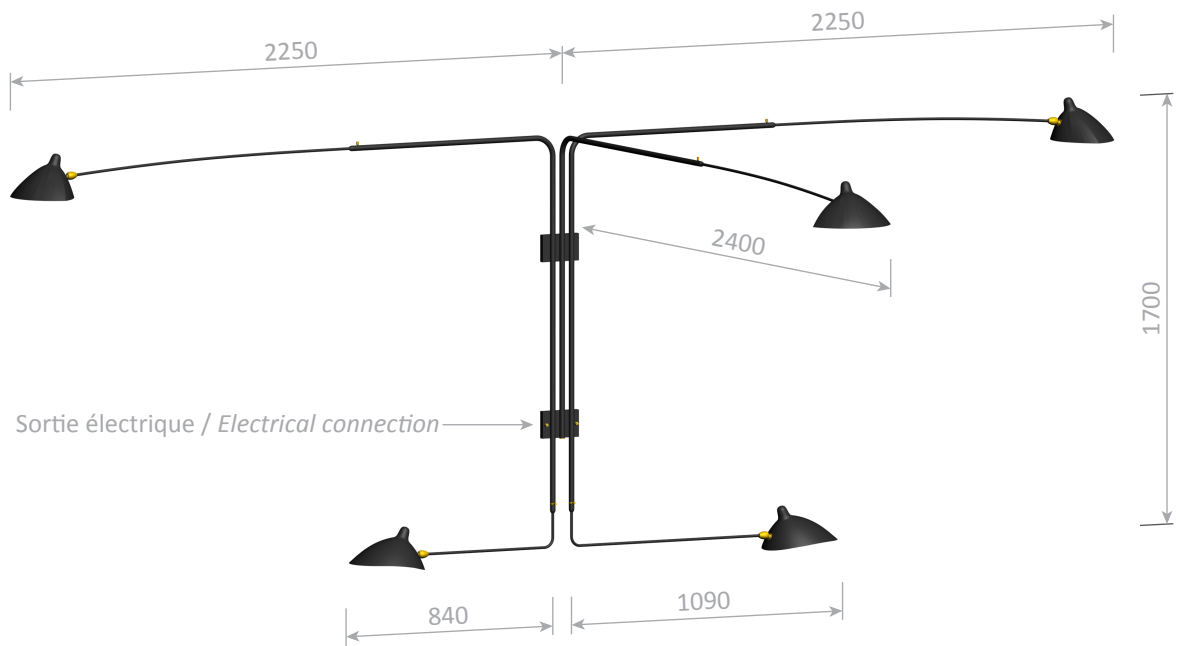

Applique 5 bras pivotants / Sconce 5 rotating straight arms

Serge Mouille™ - 1954

Ref. AP5B

5x42W max - E27 - 230V - 50Hz

Utilisation en intérieur et emplacements secs seulement / Indoor use and dry locations only

Matériaux / Material

Corps / Body

Acier / Steel

Rotule / Swivel

Laiton / Brass

Réflecteur / Reflector

Aluminium / Aluminium

Ce luminaire est compatible avec des ampoules des classes énergétiques :

- A++
- A+
- A
- B
- C
- D
- E

Le luminaire est vendu avec des ampoules de la classe énergétique : **C**

874/2012 

Authentique édition numérotée / Authentic numbered edition

Délivrée avec certificat d'authenticité / Delivered with certificat of authenticity

 Fabriqué en France / Made in France

Applique 5 bras pivotants - 1954

Wall lamp 5 rotating arms - 1954