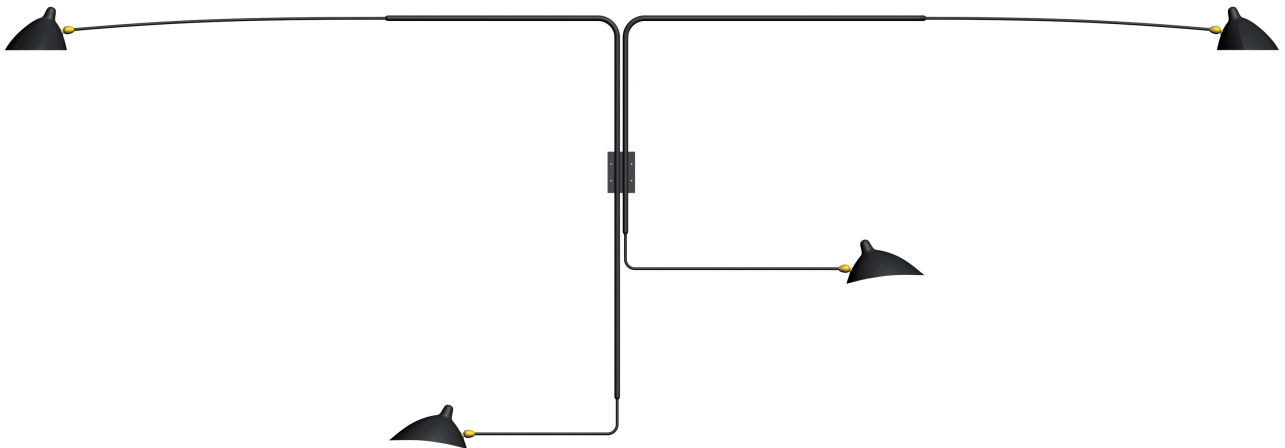

# Applique 4 bras pivotants / Sconce 4 rotating straight arms

## Serge Mouille™ - 1954

Ref. AP4B

4x42W max - E27 - 230V - 50Hz

Utilisation en intérieur et emplacements secs seulement / Indoor use and dry locations only

Ampoules halogènes fournies / Halogen bulbs included

### Matériaux / Material

Corps / Body

Acier / Steel

Rotule / Swivel

Laiton / Brass

Réflecteur / Reflector

Aluminium / Aluminium

Ce luminaire est compatible avec des ampoules des classes énergétiques :

 Fabriqué en France / Made in France

**Applique 4 bras pivotants - 1954**

*Wall lamp 4 rotating arms - 1954*