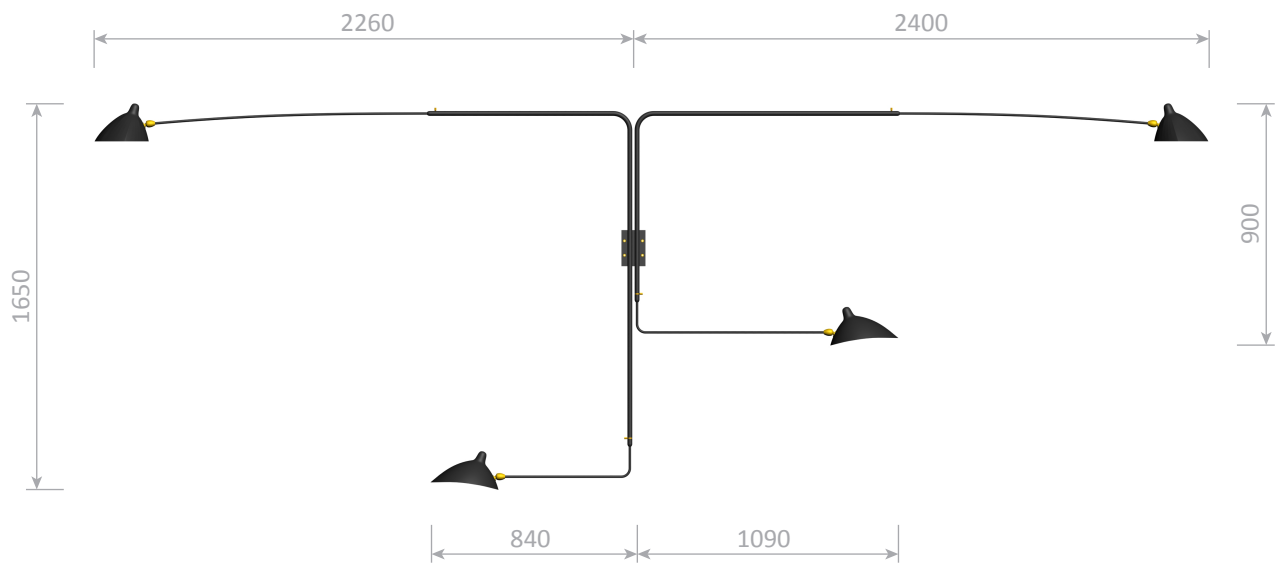

 Fabriqué en France / Made in France

**Applique 4 bras pivotants - 1954**

*Wall lamp 4 rotating arms - 1954*