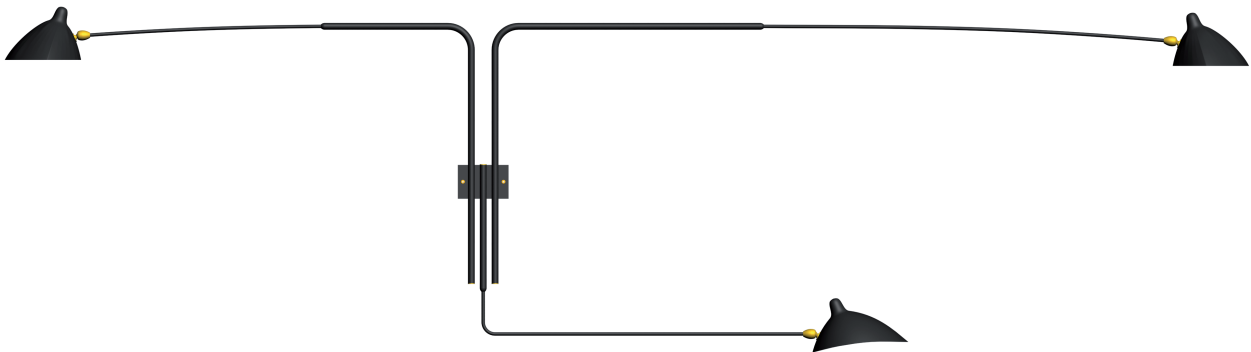

# Applique 3 bras pivotants / Sconce 3 rotating straight arms

## Serge Mouille™ - 1954

Ref. AP3B

3x42W max - E27 - 230V - 50Hz

Utilisation en intérieur et emplacements secs seulement / Indoor use and dry locations only

Ampoules halogènes fournies / Halogen bulbs included

### Matériaux / Material

Corps / Body

Acier / Steel

Rotule / Swivel

Laiton / Brass

Réflecteur / Reflector

Aluminium / Aluminium

Ce luminaire est compatible avec des ampoules des classes énergétiques :

 Fabriqué en France / Made in France

**Applique 3 bras pivotants - 1954**

*Wall lamp 3 rotating arms - 1954*