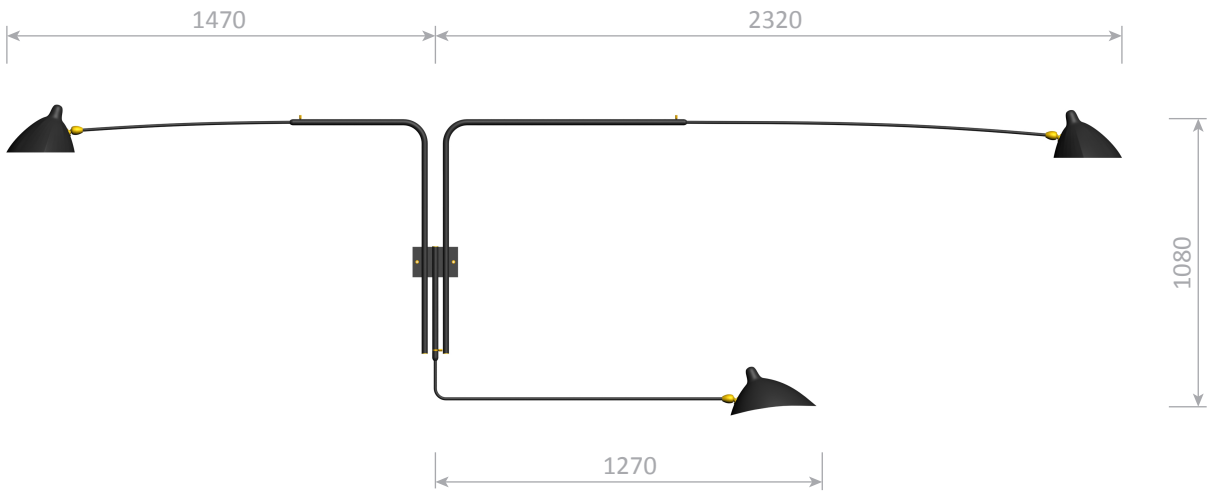

### Matériaux / Material

Corps / Body

Acier / Steel

Rotule / Swivel

Laiton / Brass

Réflecteur / Reflector

Aluminium / Aluminium

Ce luminaire est compatible avec des ampoules des classes énergétiques :

- A++
- A+
- A
- B
- C
- D
- E

Le luminaire est vendu avec des ampoules de la classe énergétique : **C**

874/2012 

Authentique édition numérotée / Authentic numbered edition

Délivrée avec certificat d'authenticité / Delivered with certificat of authenticity

 Fabriqué en France / Made in France

**Applique 3 bras pivotants - 1954**

*Wall lamp 3 rotating arms - 1954*