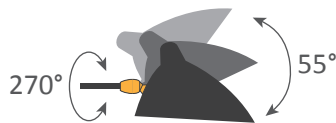

## Serge Mouille™ - 1954

Ref. AP3B

3x42W max - E27 - 230V - 50Hz

Utilisation en intérieur et emplacements secs seulement / Indoor use and dry locations only

Ampoules halogènes fournies / Halogen bulbs included

### Couleurs possibles / Colors available

Noir / Black

Blanc / White

L'intérieur des réflecteurs est toujours blanc brillant

The inside of the reflectors is always shiny white