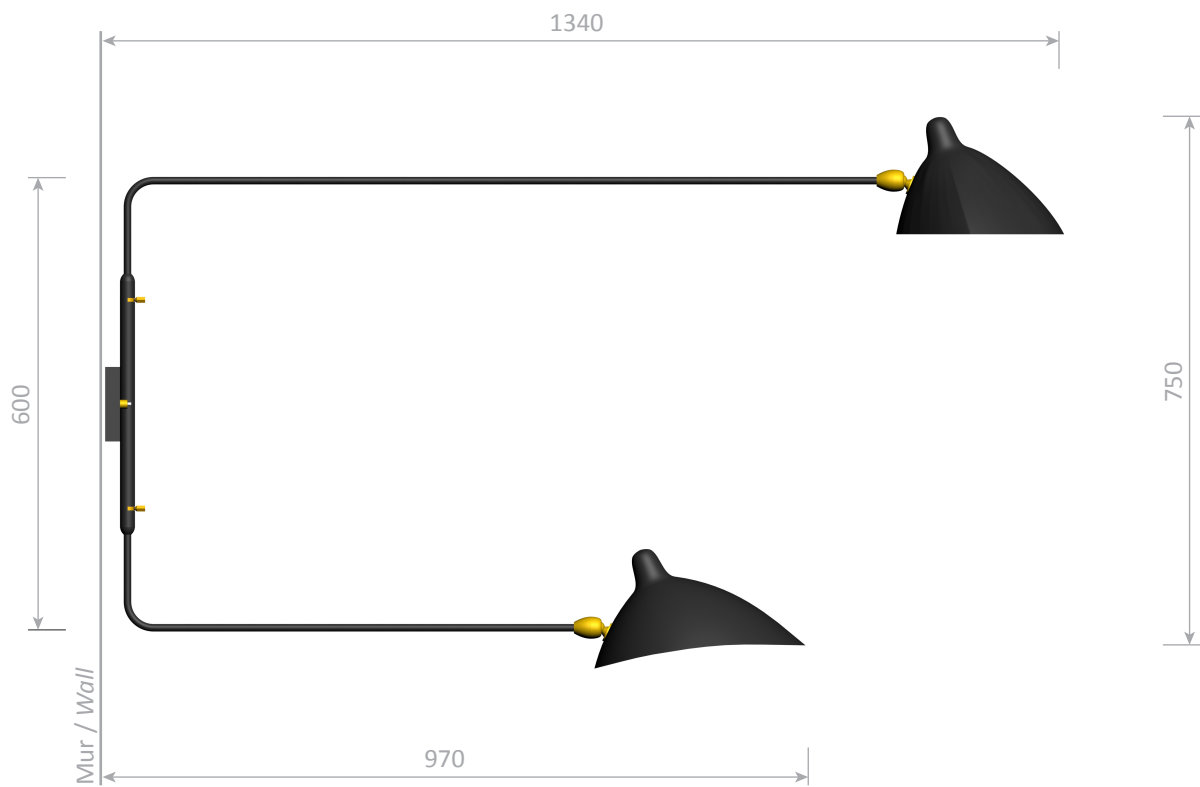

Applique 2 bras droits pivotants - 1954

Wall lamp 2 rotating straight arms - 1954