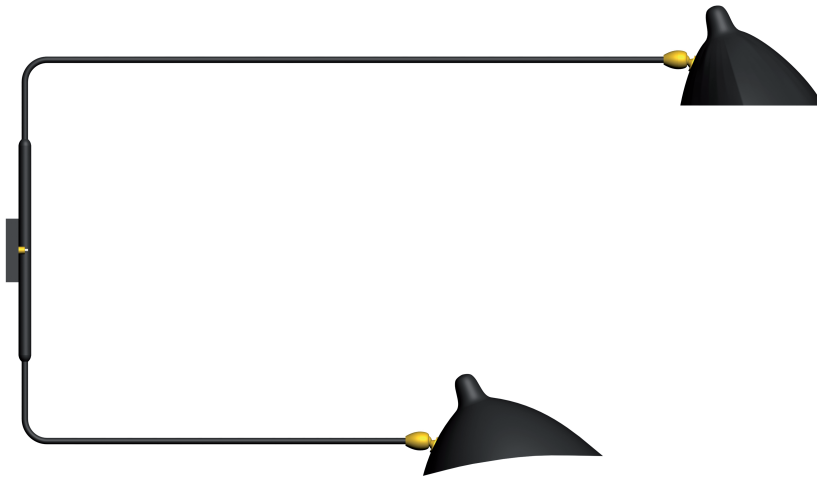

# Applique 2 bras droits pivotants / Sconce 2 rotating straight arms

## Serge Mouille™ - 1954

Ref. AP2BD

2x42W max - E27 - 230V - 50Hz

Utilisation en intérieur et emplacements secs seulement / Indoor use and dry locations only

Ampoules halogènes fournies / Halogen bulbs included