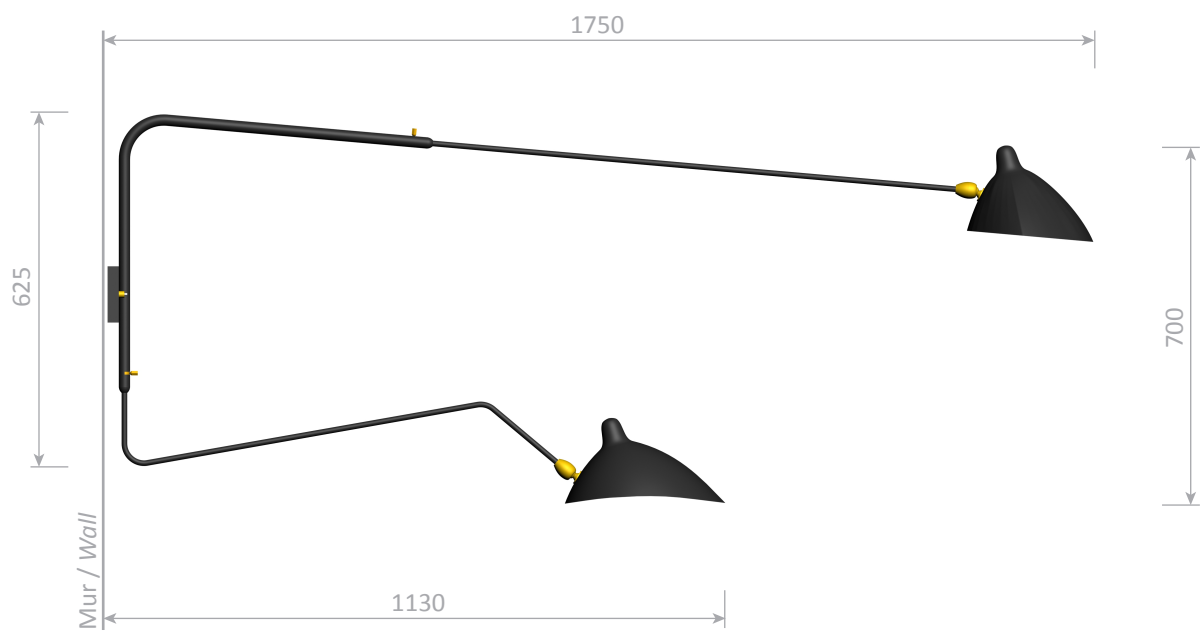

Applique 2 bras pivotants dont 1 courbe Sconce 2 rotating arms, 1 straight, 1 curved Serge Mouille™ - 1954

Ref. AP2B1C

2x42W max - E27 - 230V - 50Hz

Utilisation en intérieur et emplacements secs seulement / Indoor use and dry locations only

Matériaux / Material

Corps / Body

Acier / Steel

Rotule / Swivel

Laiton / Brass

Réflecteur / Reflector

Aluminium / Aluminium

Ce luminaire est compatible avec des ampoules des classes énergétiques :

- A++
- A+
- A
- B
- C
- D
- E

Le luminaire est vendu avec des ampoules de la classe énergétique : **C**

874/2012 

Authentique édition numérotée / Authentic numbered edition

Délivrée avec certificat d'authenticité / Delivered with certificat of authenticity

 Fabriqué en France / Made in France

Applique 2 bras pivotants dont 1 courbe - 1954

Wall lamp 2 rotating arms, 1 straight, 1 curved - 1954