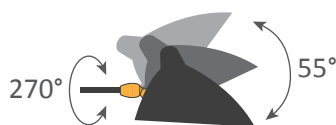

Applique 2 bras pivotants dont 1 courbe Sconce 2 rotating arms, 1 straight, 1 curved Serge Mouille™ - 1954

Ref. AP2B1C

2x42W max - E27 - 230V - 50Hz

Utilisation en intérieur et emplacements secs seulement / Indoor use and dry locations only

Ampoules halogènes fournies / Halogen bulbs included

Couleurs possibles / Colors available

Noir / Black

Blanc / White

L'intérieur des réflecteurs est toujours blanc brillant

The inside of the reflectors is always shiny white