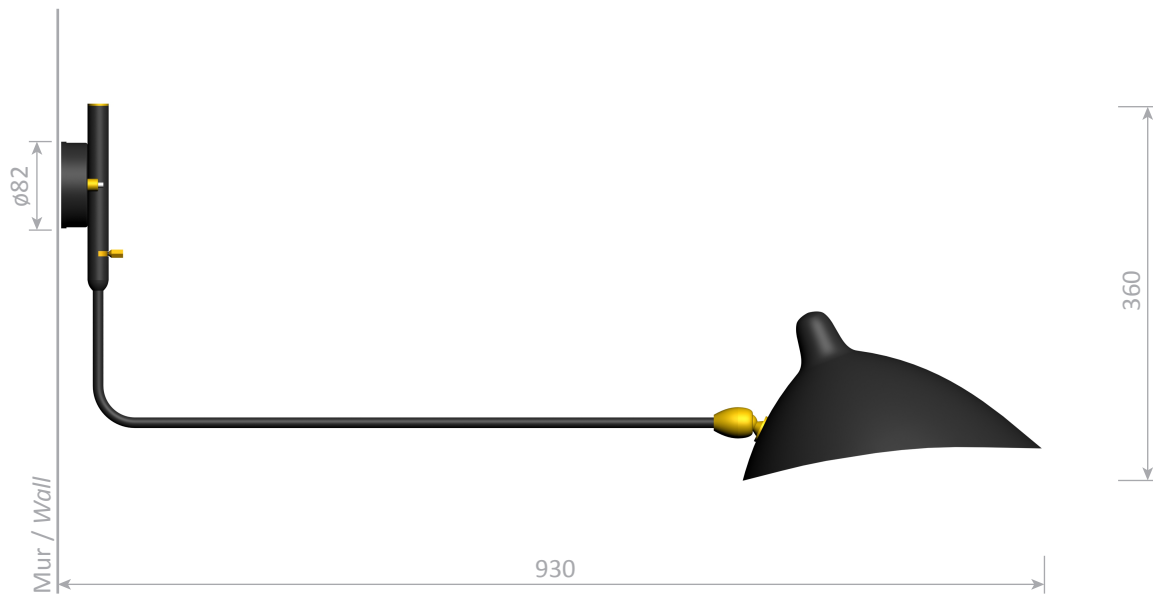

Applique 1 bras droit pivotant - 1954

Wall lamp 1 rotating straight arm - 1954