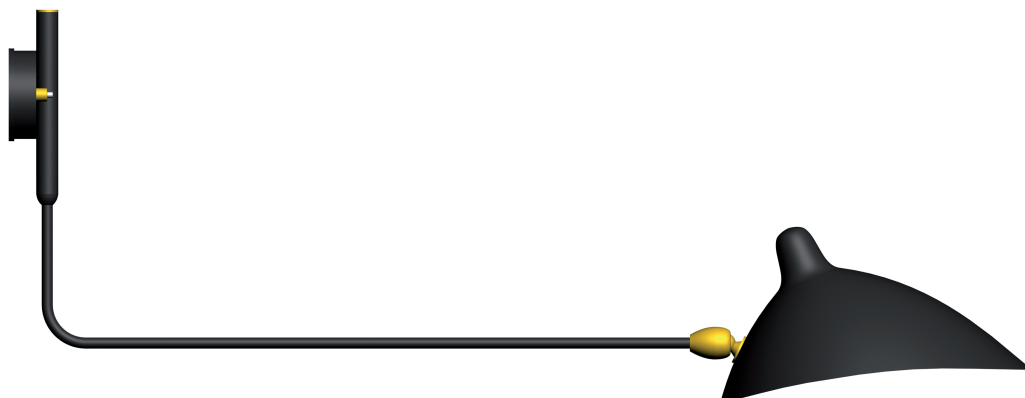

Applique 1 bras droit pivotant / Sconce 1 rotating straight arm

Serge Mouille™ - 1954

Ref. AP1BD

42W max - E27 - 230V - 50Hz

Utilisation en intérieur et emplacements secs seulement / Indoor use and dry locations only

Ampoule halogène fournie / Halogen bulb included

Couleurs possibles / Colors available

Noir / Black

Blanc / White

L'intérieur du réflecteur est toujours blanc brillant

The inside of the reflector is always shiny white

Matériaux / Material

Corps / Body

Acier / Steel

Rotule / Swivel

Laiton / Brass

Réflecteur / Reflector

Aluminium / Aluminium

 Ce luminaire est compatible avec des ampoules des classes énergétiques :