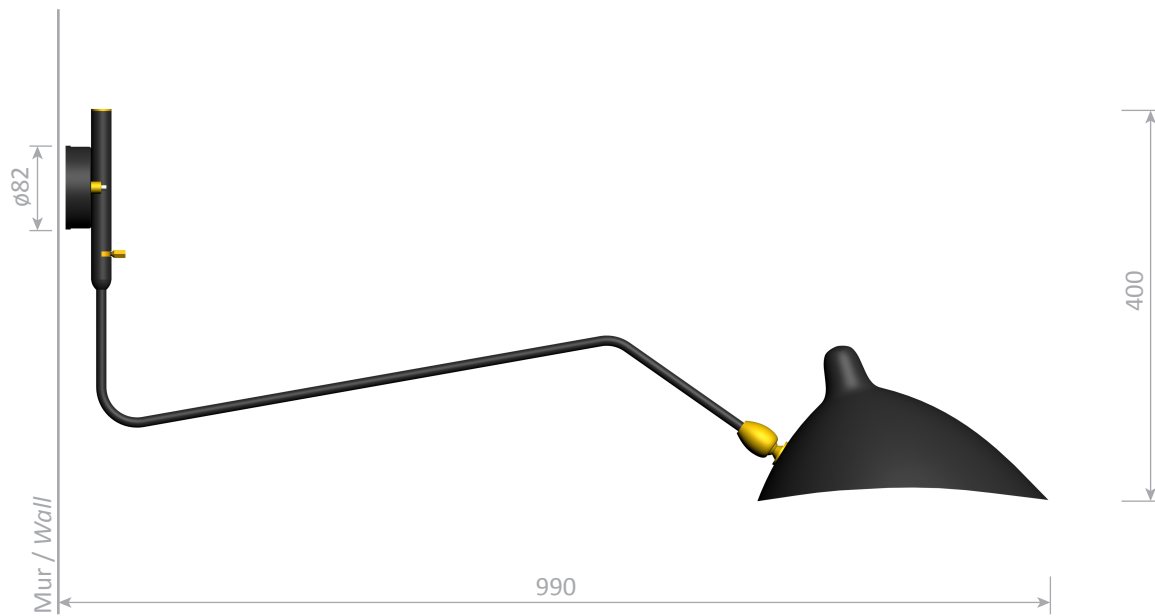

Applique 1 bras courbe pivotant / Sconce 1 rotating curved arm

Serge Mouille™ - 1954

Ref. AP1BC

42W max - E27 - 230V - 50Hz

Utilisation en intérieur et emplacements secs seulement / Indoor use and dry locations only

Matériaux / Material

Corps / Body

Acier / Steel

Rotule / Swivel

Laiton / Brass

Réflecteur / Reflector

Aluminium / Aluminium

Ce luminaire est compatible avec des ampoules des classes énergétiques :

- A++
- A+
- A
- B
- C
- D
- E

Le luminaire est vendu avec une ampoule de la classe énergétique : **C**

874/2012 

Authentique édition numérotée / Authentic numbered edition

Délivrée avec certificat d'authenticité / Delivered with certificat of authenticity

 Fabriqué en France / Made in France

© EDITIONS SERGE MOUILLE™ - 2015

www.serge-mouille.com

Applique 1 bras courbe pivotant - 1954

Wall lamp 1 rotating curved arm - 1954