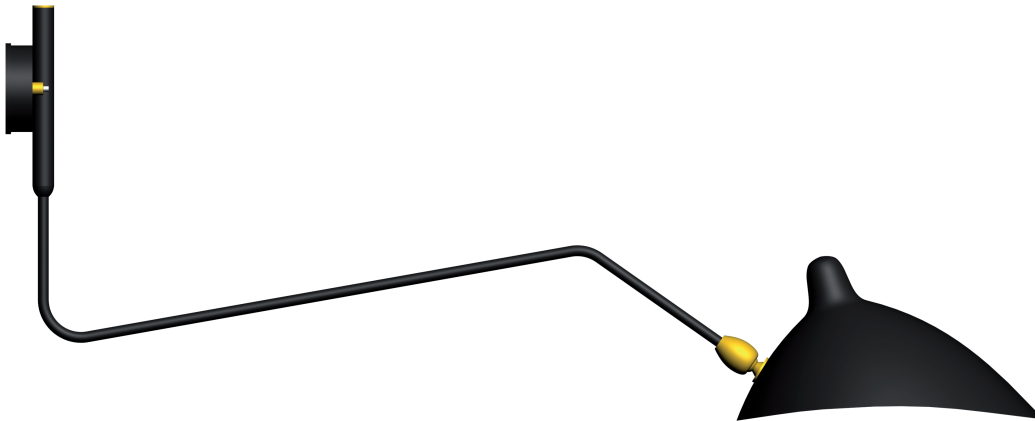

Applique 1 bras courbe pivotant / Sconce 1 rotating curved arm

Serge Mouille™ - 1954

Ref. AP1BC

42W max - E27 - 230V - 50Hz

Utilisation en intérieur et emplacements secs seulement / Indoor use and dry locations only

Ampoule halogène fournie / Halogen bulb included

non inclus
not included

Couleurs possibles / Colors available

Noir / Black

Blanc / White

L'intérieur du réflecteur est toujours blanc brillant

The inside of the reflector is always shiny white

Matériaux / Material

Corps / Body

Acier / Steel

Rotule / Swivel

Laiton / Brass

Réflecteur / Reflector

Aluminium / Aluminium

Ce luminaire est compatible avec des ampoules des classes énergétiques :