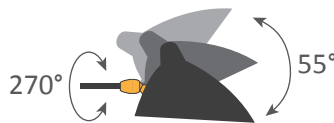

Applique 1 bras courbe pivotant / Sconce 1 rotating curved arm

Serge Mouille™ - 1954

Ref. AP1BC

42W max - E27 - 230V - 50Hz

Utilisation en intérieur et emplacements secs seulement / Indoor use and dry locations only

Ampoule halogène fournie / Halogen bulb included

non inclus
not included

Couleurs possibles / Colors available

Noir / Black

Blanc / White

L'intérieur du réflecteur est toujours blanc brillant

The inside of the reflector is always shiny white