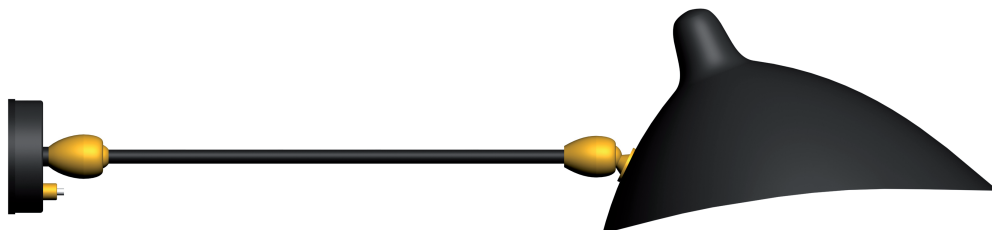

Applique 1 bras double rotule

Sconce 1 arm two swivels

Serge Mouille™ - 1958

Ref. AP1B2R

42W max - E27 - 230V - 50Hz

Utilisation en intérieur et emplacements secs seulement / Indoor use and dry locations only

Ampoule halogène fournie / Halogen bulb included

non inclus
not included

Couleurs possibles / Colors available

Noir / Black

Blanc / White

L'intérieur du réflecteur est toujours blanc brillant

The inside of the reflector is always shiny white

Matériaux / Material

Corps / Body

Acier / Steel

Rotule / Swivel

Laiton / Brass

Réflecteur / Reflector

Aluminium / Aluminium

 Ce luminaire est compatible avec des ampoules des classes énergétiques :