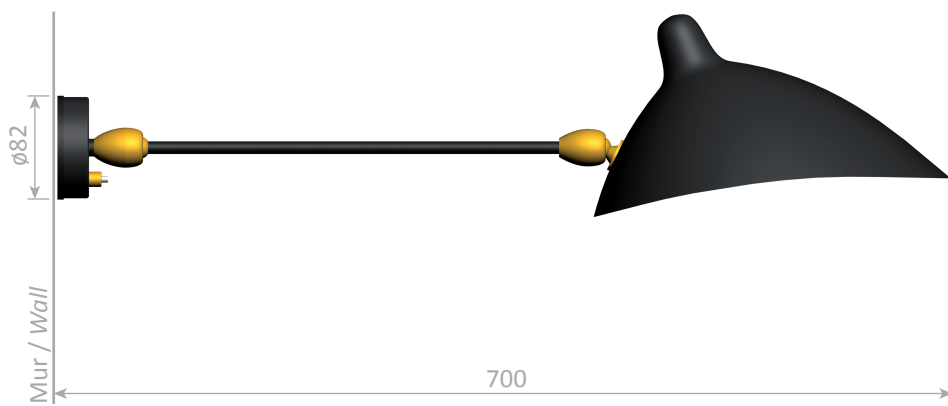

Applique 1 bras double rotule - 1958

Wall lamp 1 arm 2 swivels - 1958