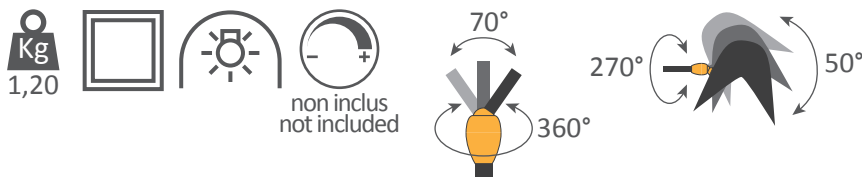

# Agrafée double rotule / Agrafée with 2 swivels

Serge Mouille™ - 1958

Ref. AG2R

42W max - E14 - 230V - 50Hz

Utilisation en intérieur et emplacements secs seulement / Indoor use and dry locations only

Ampoule halogène fournie / Halogen bulb included

**L'épaisseur de la table doit être précisée à la commande**  
**Table thickness must be specified when ordering**

*Couleurs possibles / Colors available*

Noir / Black

Blanc / White

L'intérieur du réflecteur est toujours blanc brillant