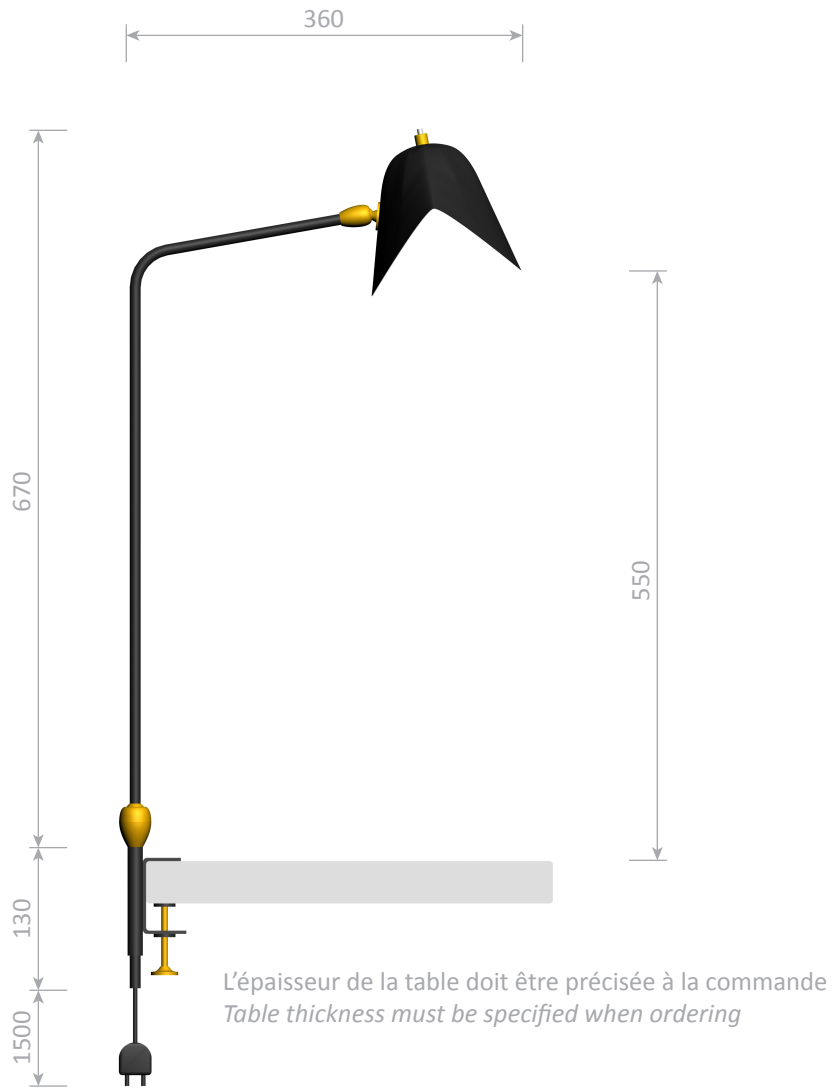

# Agrafée double rotule / Agrafée with 2 swivels

Serge Mouille™ - 1958

Ref. AG2R

42W max - E14 - 230V - 50Hz

Utilisation en intérieur et emplacements secs seulement / Indoor use and dry locations only

Ampoule halogène fournie / Halogen bulb included

The inside of the reflector is always shiny white

*Matériaux / Material*

Corps / Body

Acier / Steel

Rotule / Swivel

Laiton / Brass

Réflecteur / Reflector

Aluminium / Aluminium

Ce luminaire est compatible avec des ampoules des classes énergétiques :

- A++
- A+
- A
- B
- C
- D
- E

Le luminaire est vendu avec une ampoule de la classe énergétique : **C**

874/2012 

*Authentique édition numérotée / Authentic numbered edition*

**Agrafée double rotule - 1958**

*Agrafée 2 swivels - 1958*